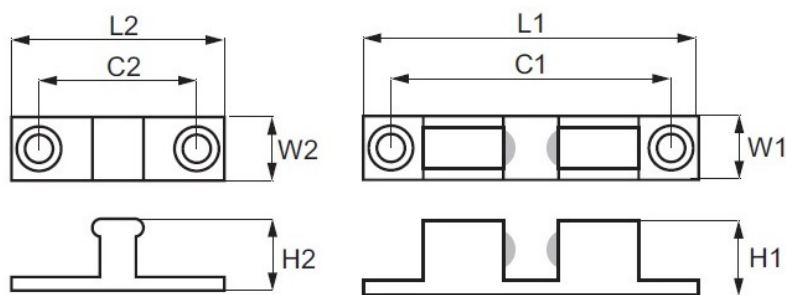

PRODUCT SHEET

Description:

Double Ball Catch, Brass, 42 x 8mm, No Screws

Item number:

22.01.004-5

Units	Box	Carton	HS Code	Barcode
Pcs.	100	1200	8302420090	
5704866493031				

L1	H1	W1	C1	L2	H2	W2	C2
43,9	9,2	7,7	35	26	9	7,7	18